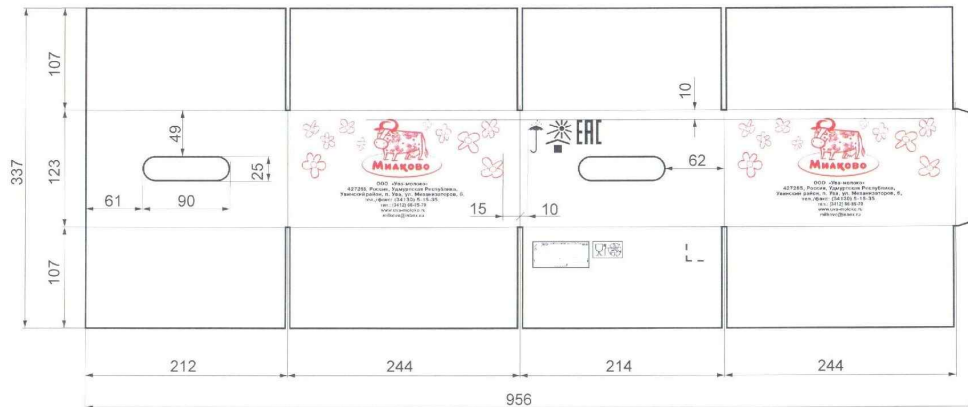

14142 (к 92263), 350x265x146

Перемычки 2 мм

12433 (к 84987), 310*85*205

9433 (код 89671), 240*210*119

1. Печать наносится красками в 2 цвета: 1) красной 485 K* (близкий к Pantone 485 U), 2) черного.
2. Допустимые отклонения нанесения печати ± 3 мм.
3. Допустимые отклонения привязки отверстий под ручки ± 5 мм.

4891 (к 91067)-с лог, 380*253*227

1. Печать наносится красками в 2 цвета: красной близкой к Pantone 485 K* (близкой к Pantone 485 U) и черной.
2. Допустимые отклонения нанесения печати ± 3 мм.