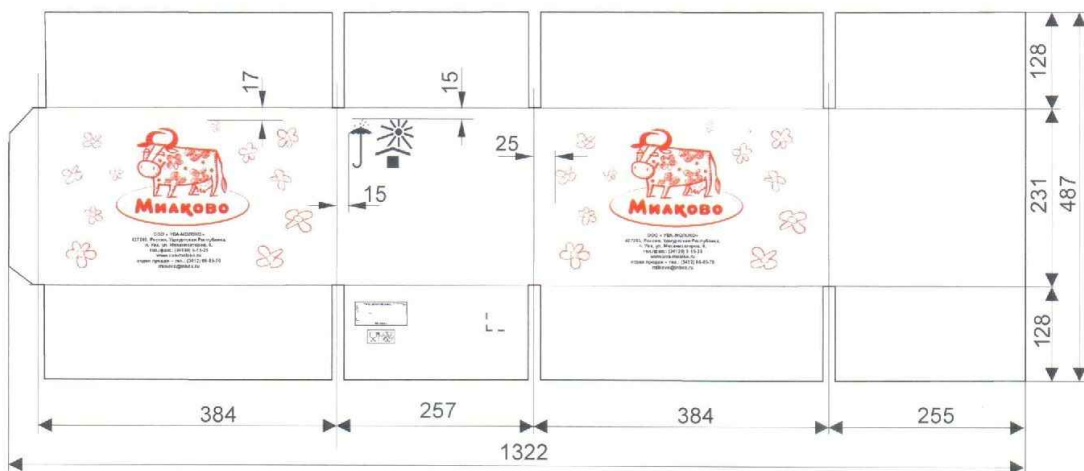

14142 (к 92263), 350x265x146

Перемычки 2 мм

12433 (к 84987), 310*85*205

9433 (код 89671), 240*210*119

1. Печать наносится красками в 2 цвета: 1) красной 485 K* (близкий к Pantone 485 U), 2) черного.
2. Допустимые отклонения нанесения печати ± 3 мм.
3. Допустимые отклонения привязки отверстий под ручки ± 5 мм.

4891 (к 91067)-с лог, 380*253*227

1. Печать наносится красками в 2 цвета: красной близкой к Pantone 485 K* (близкой к Pantone 485 U) и черной.
2. Допустимые отклонения нанесения печати ± 3 мм.