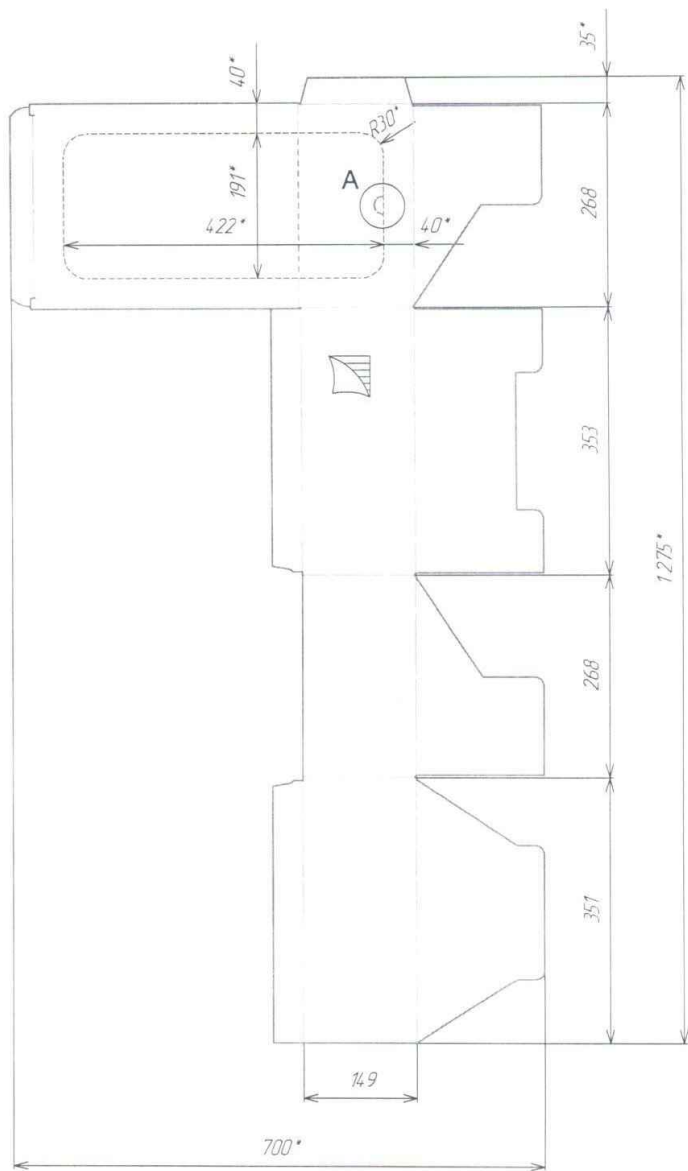

14142 (к 92263), 350x265x146

Перемычки 2 мм

12433 (к 84987), 310*85*205

9433 (код 89671), 240*210*119

1. Печать наносится красками в 2 цвета: 1) красной 485 K* (близкий к Pantone 485 U), 2) черного.
2. Допустимые отклонения нанесения печати ± 3 мм.
3. Допустимые отклонения привязки отверстий под ручки ± 5 мм.

4891 (к 91067)-с лог, 380*253*227

1. Печать наносится красками в 2 цвета: красной близкой к Pantone 485 K* (близкой к Pantone 485 U) и черной.
2. Допустимые отклонения нанесения печати ± 3 мм.