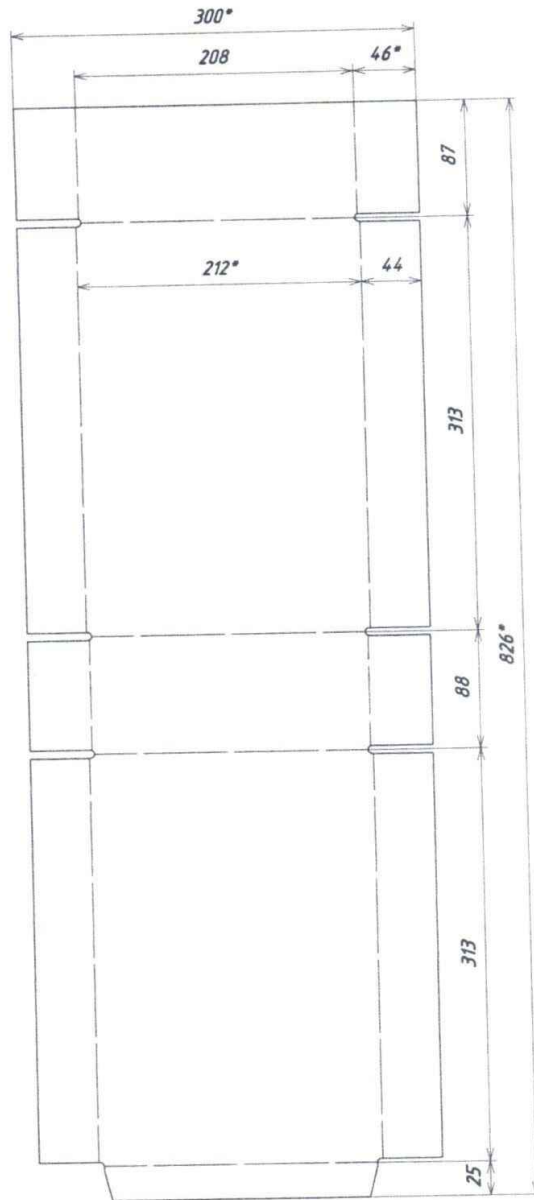

14142 (к 92263), 350x265x146

Перемычки 2 мм

12433 (к 84987), 310*85*205

9433 (код 89671), 240*210*119

1. Печать наносится красками в 2 цвета: 1) красной 485 K* (близкий к Pantone 485 U), 2) черного.
2. Допустимые отклонения нанесения печати ± 3 мм.
3. Допустимые отклонения привязки отверстий под ручки ± 5 мм.

4891 (к 91067)-с лог, 380*253*227

1. Печать наносится красками в 2 цвета: красной близкой к Pantone 485 K* (близкой к Pantone 485 U) и черной.
2. Допустимые отклонения нанесения печати ± 3 мм.